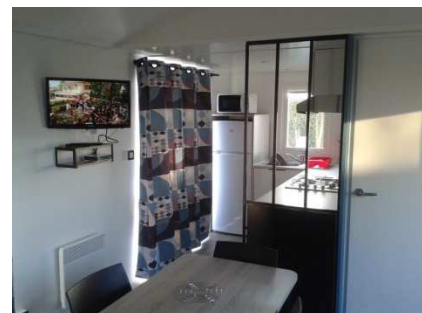

Formule Hôtelière

Le « + »
du Camping La Corniche !

*Spécial courts séjours (6 nuits maxi) :
venez au Camping comme à l'hôtel ...*

vosre lit est fait à l'arrivée, nous fournissons les serviettes de toilette, la TV,

nous faisons le ménage en fin de séjour ; votre mobile home est équipé

comme les autres d'une ou deux chambres, d'une salle de bains, d'un wc séparé,

d'un séjour avec cuisine. Cette formule est accessible toute l'année, en quantité limitée en pleine saison (juillet août).

Tarif en € TTC par nuit + Taxe de séjour : 0,44 € / nuit / personne de 18 ans et +		< 27/4 14/5 - 6/7	27 / 04 - 13 / 05	7 - 27/7 18 - 24/8	28/07 - 17/08	> 25/08
		1 nuit mini 6 nuits maxi jour de départ et d'arrivée libres				
Formule Hôtelière 1 ou 2 personnes 1 chambre	1 nuit	60	65	92	107	60
	2 à 6 nuits	55	60	87	102	55
Formule Hôtelière 3 personnes 2 chambres	1 nuit	65	70	97	112	65
	2 à 6 nuits	60	65	92	107	60
Formule Hôtelière 4 personnes 2 chambres	1 nuit	70	75	102	117	70
	2 à 6 nuits	65	70	97	112	65